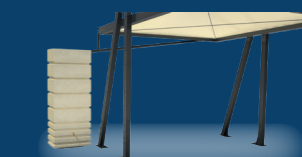

Récupération d'eau