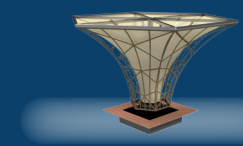

Avec bambou