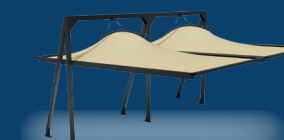

Carport Pamira

Cette solution facilitera votre quotidien en garant votre véhicule à proximité d'un accès direct à votre maison. Il assure une protection contre les intempéries sans nécessiter la construction d'un garage, vous garantissant un confort tout au long de l'année. Ce carport est conçu en « porte-à-faux » pour faciliter les manœuvres et sans obstacle pour permettre l'ouverture des portes sans difficultés.

À propos de la toile

- Nous installons des toiles SOLTIS 502 PROOF ou 650 SL
- 4 couleurs standards + 40 autres coloris possibles

8341

8255

1125

2158

À propos de la structure

- Couleur standard + autres coloris possibles

7016

Résistance
au feu M2

Garantie
jusqu'à
10 ans

Vent
182 km/h

Neige
200 kg/m²

Résistance
à la grêle

OPTIONS

LED

Récupération d'eau

Modulable

Adossée à votre maison

Carport Pamira