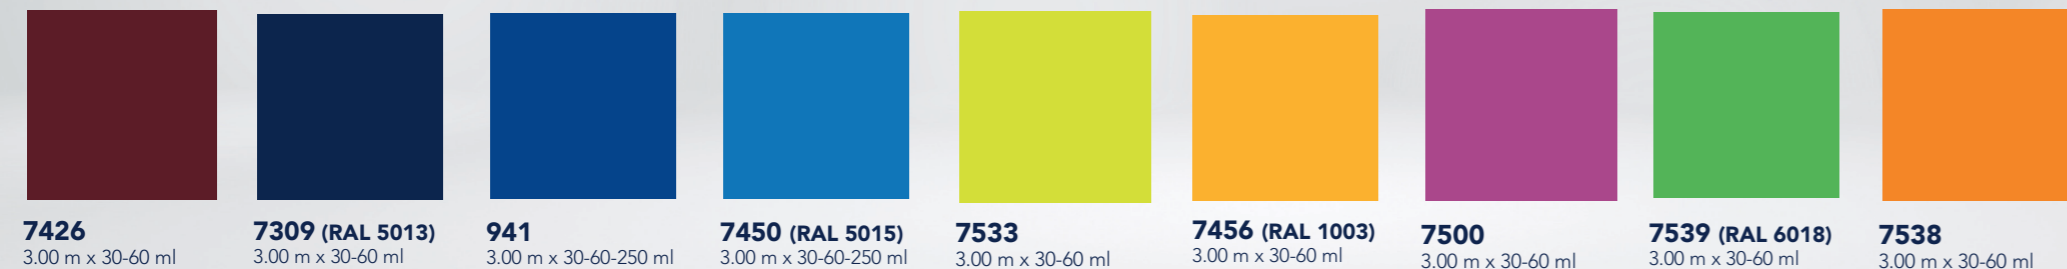

BLR 92

Nuanciers

TOILE SAINT CLAIR LAC 650 SL

TOILE SAINT CLAIR SUNBLOCK

Nous consulter pour les conditions de garantie.

Nuanciers

420g/m²

3.00 m