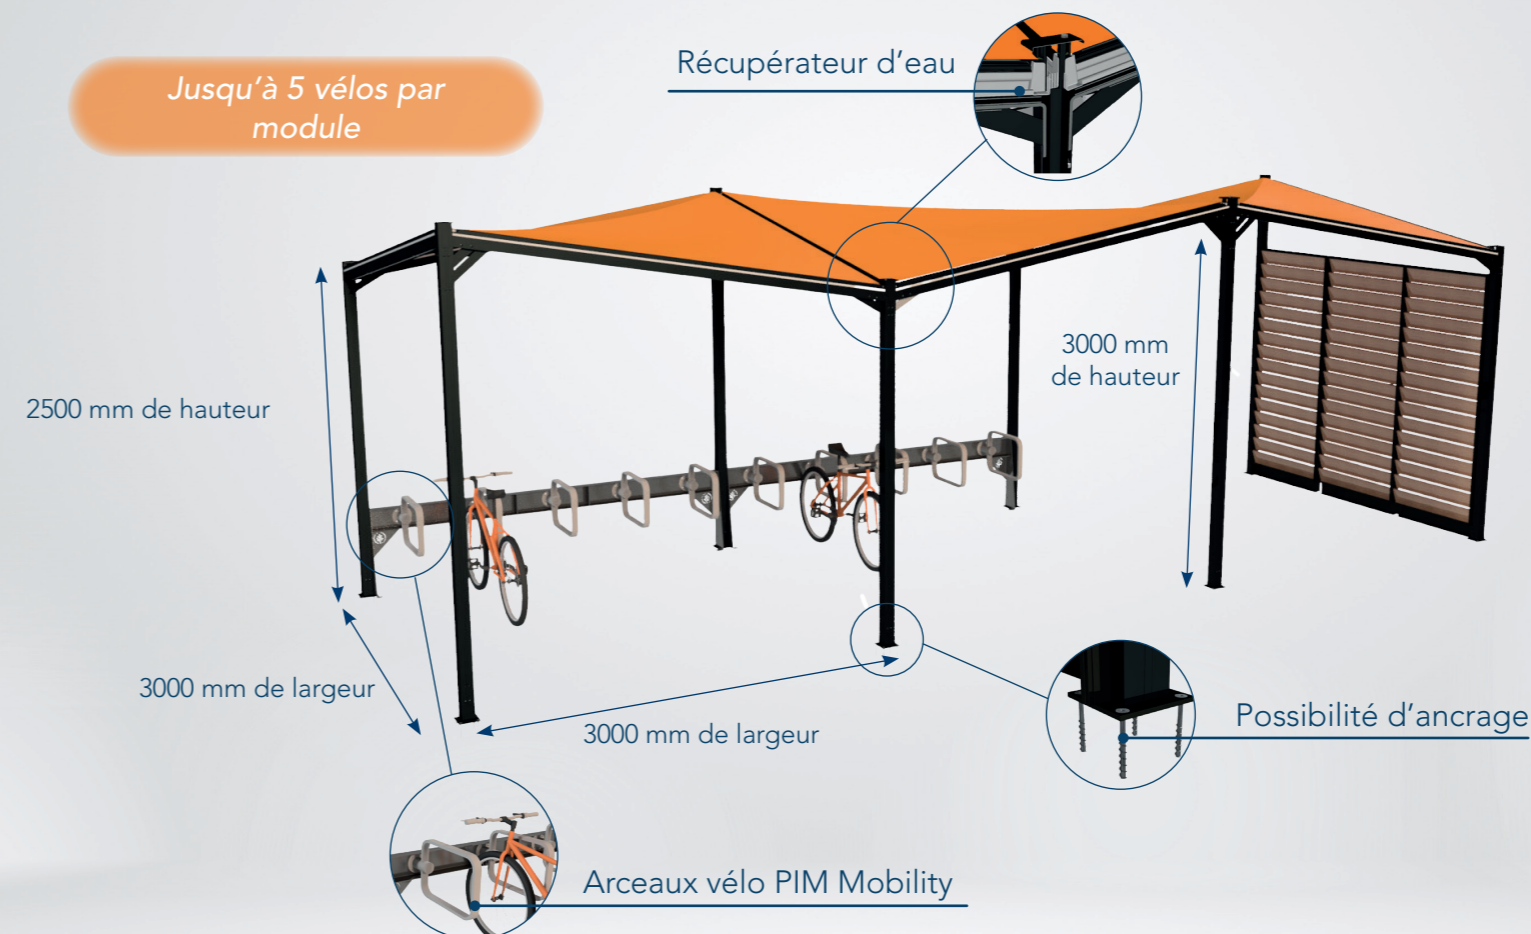

À propos de la structure

- Couleur standard + autres coloris possibles

7016

Vent
182 km/h

Neige
140 kg/m²

Résistance
à la grêle

Jusqu'à 5 vélos par module

OPTIONS