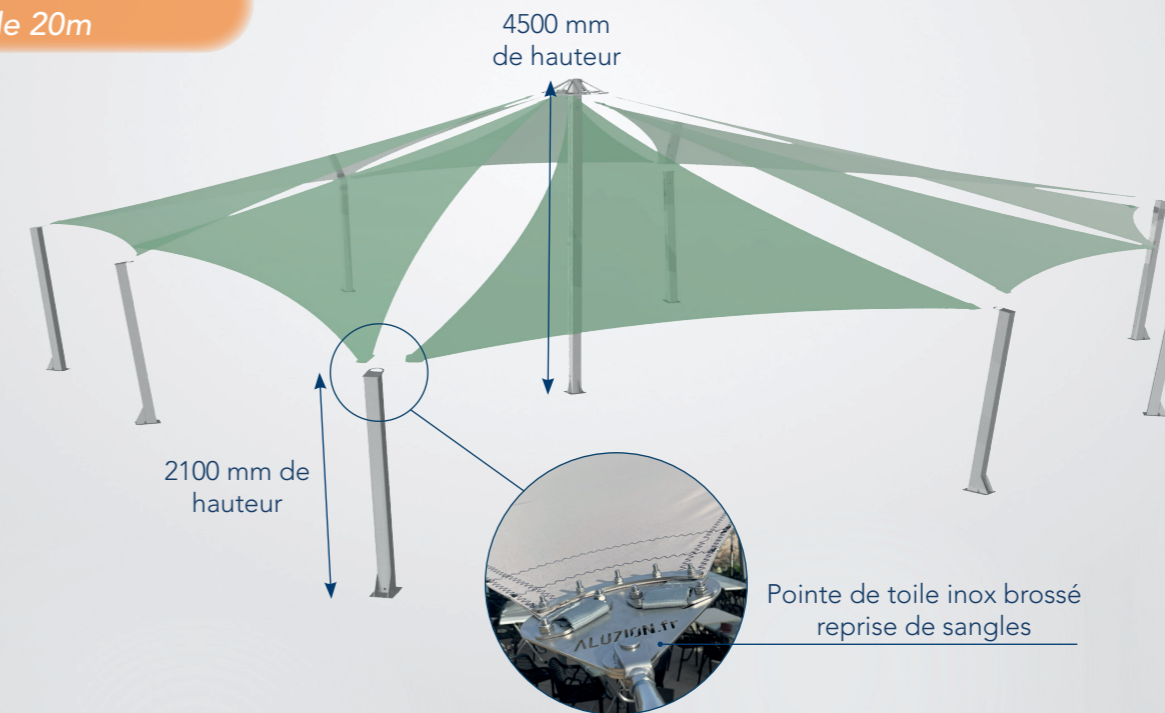

Modulable sur tous les côtés

Récupérateur d'eau

possibilité d'extension

2500 mm de hauteur

3000 mm de hauteur

3000 mm de largeur

Possibilité d'ancrage sur dalle ou macif

Juxtaposable jusqu'à 100 mètres

Fixation murale par
piton

Spots intégrés dans les
poteaux

Voile d'ombrage

Voile Amaryllis

Découvrez notre voile d'exception, idéale pour les restaurateurs en bord de mer. Conçue avec des voiles aérées, elle laisse passer la brise marine tout en offrant une protection optimale contre le soleil. Sa structure élégante et robuste résiste aux intempéries et garantit ainsi une grande durabilité. Offrez à vos clients un moment de détente en extérieur, bercé par le chant des vagues et caressé par le vent.

7016

Résistance
au feu M2

Garantie
jusqu'à
10 ans

Vent
167 km/h

Neige
10 kg/m²

Résistance
à la grêle

Diamètre maximum
de 20m

OPTIONS

Ridoir

Spots intégrés dans les
poteaux

Poteau
acier ou inox

Voile Amaryllis

Carport Pamira

Cette solution facilitera votre quotidien en garant votre véhicule à proximité d'un accès direct à votre maison. Il assure une protection contre les intempéries sans nécessiter la construction d'un garage, vous garantissant un confort tout au long de l'année. Ce carport est conçu en « porte-à-faux » pour faciliter les manœuvres et sans obstacle pour permettre l'ouverture des portes sans difficultés.