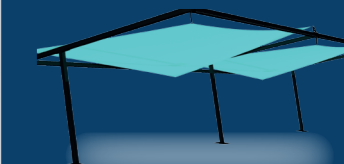

Pergola Mercure

Nous vous proposons notre pergola Mercure, avec un design original et une zone d'ombrage généreuse. Inspirée par la fluidité du mouvement cyclique, cette pergola apporte une touche dynamique à votre espace extérieur. Son design unique crée des jeux d'ombre et de lumière captivants, offrant une zone d'ombrage optimale pour vous protéger des rayons du soleil.

À propos de la toile

- Toiles standards : 650 SL Dickson 680 grs/m² +26 coloris
- Toiles micro perforées SOLTIS 92 +30 coloris (M1)
- Toiles micro perforées étanche SOLTIS W96 +5 coloris

À propos de la structure

- Couleur standard + autres coloris possibles ● 7016

OPTIONS

LED

Modulable

Lacée

Pergola Mercure