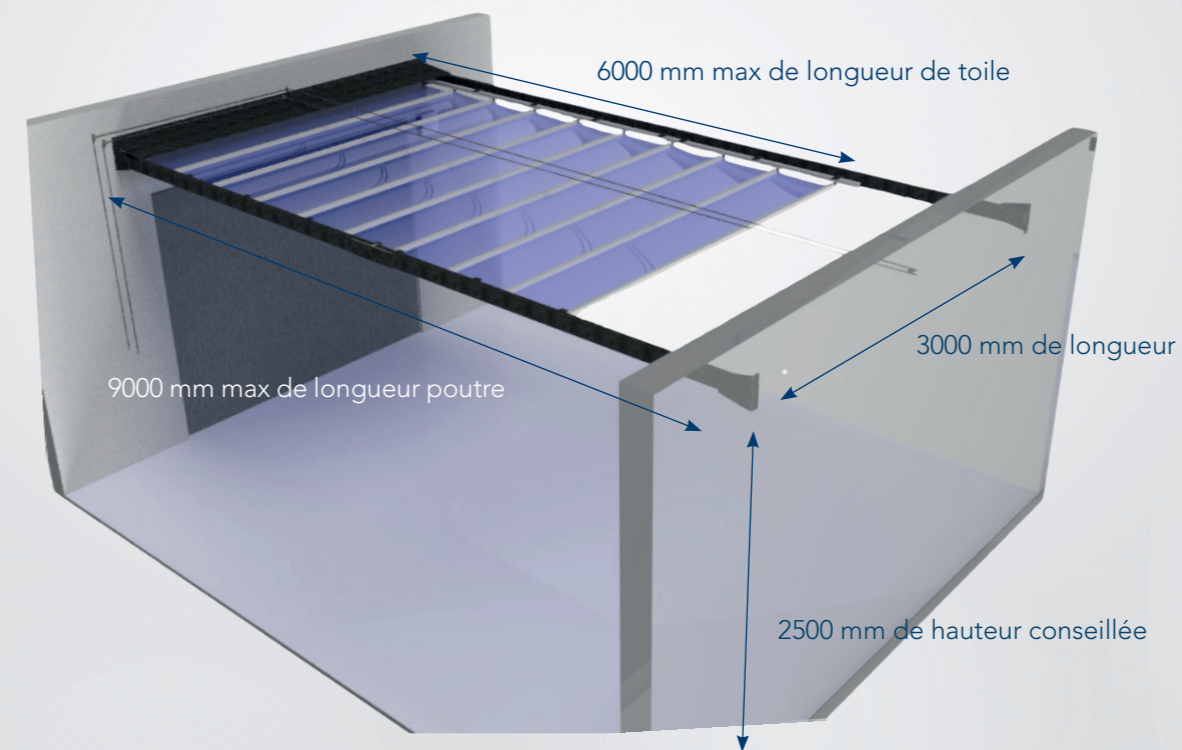

20185

8861

50270

2158

À propos de la structure

- Couleur standard + autres coloris possibles

7016

OPTIONS

LED

Fixation murale

Fixation autoportée

Guidage de la toile par rails ou cables

Pergola Nacré

Pergola Gamma

Transformez votre jardin avec la pergola Gamma. Son design simple et sa structure en acier résistante aux intempéries ajoutent sophistication et durabilité. Grâce à sa toiture en toile lacée, elle peut être fixe et très résistante face aux intempéries ou bien amovible plus facilement selon vos besoins. Cette protection solaire s'adapte à tous les espaces extérieurs, offrant élégance et confort.