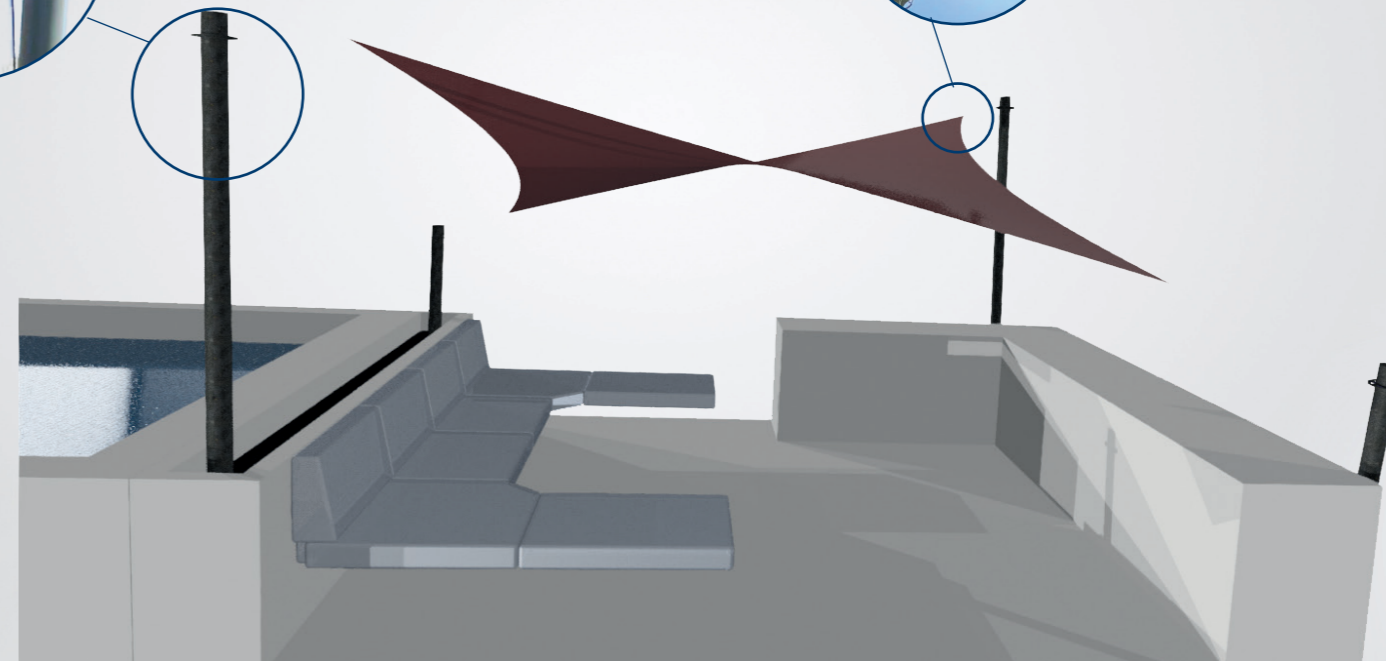

Voile d'ombrage

Nous vous offrons la possibilité d'obtenir une toile conçue sur mesure afin de répondre parfaitement à vos besoins. Elle constitue une solution idéale pour l'aménagement de vos espaces extérieurs. Ainsi, vous bénéficiez d'un ombrage similaire à celui procuré par un arbre. Cette toile assure une protection thermique en bloquant la chaleur et en favorisant la circulation de l'air grâce à ses micro-aérations, le tout en s'intégrant harmonieusement à votre extérieur.

À propos de la toile

- Nous installons des toiles SOLTIS LOUNGE 92
- 4 couleurs standards + 40 autres coloris possibles

8341

8255

1125

2158

À propos de la structure

- Mat en aluminium brut
- Mat acier thermolaqué : couleur standard + autres coloris possibles
- Mat en inox

7016

Résistance
au feu M1

Garantie
jusqu'à
5 ans

Vent
90 km/h

Neige
10 kg/m²

Résistance
à la grêle

Palan reprise sur cerce du poteau + accroche taquet

Pointe de toile avec ralingue, couture zig zag

Couvance jusqu'à
40 m²

OPTIONS

Ridoir
Un mécanisme en hauteur
qui stabilise et tend
délicatement la toile

Palan
Un mécanisme situé à la
base du poteau, assurant la
fixation et l'élégant tendu de
la toile.

Fixation murale par
piton

Spots intégrés dans les
poteaux