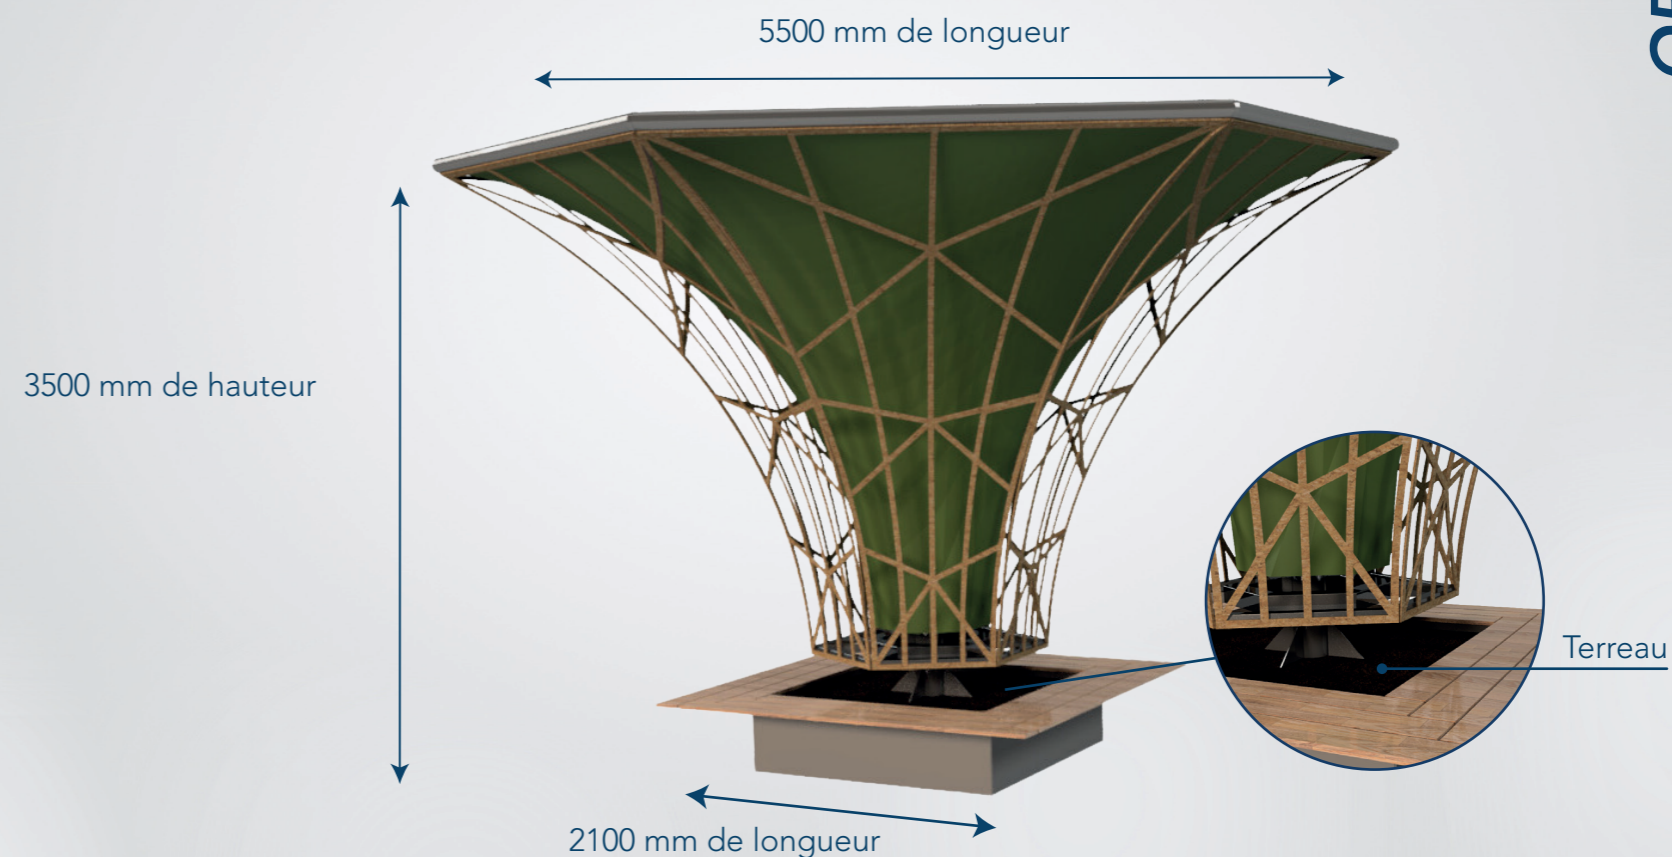

Impluvium Pluvialis

Plongez dans une oasis de fraîcheur et d'élégance avec notre Impluvium, un havre de paix et de beauté où la nature et le design se rencontrent. Sous sa toile tendue, cet îlot de verdure offre un refuge paisible contre la chaleur estivale et les averses. Que ce soit dans les parcs, sur les places publiques ou dans tout espace de détente, l'Impluvium est la solution parfaite pour créer un coin de paradis où se ressourcer en plein air, tout en préservant la précieuse eau de pluie.

À propos de la toile

- Nous installons des toiles SOLTIS 502 PROOF
- 4 couleurs standards + 40 autres coloris possibles

À propos de la structure

- Couleur standard + autres coloris possibles

OPTIONS

Modulable

Avec plantes

Avec bambou

Banc périphérique

Impluvium Pluvialis