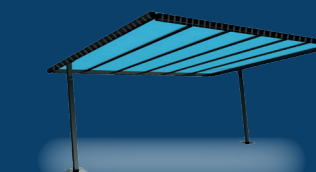

Pergola Mercure

Nous vous proposons notre pergola Mercure, avec un design original et une zone d'ombrage généreuse. Inspirée par la fluidité du mouvement cyclique, cette pergola apporte une touche dynamique à votre espace extérieur. Son design unique crée des jeux d'ombre et de lumière captivants, offrant une zone d'ombrage optimale pour vous protéger des rayons du soleil.

À propos de la toile

- Toiles standards : 650 SL Dickson 680 grs/m² +26 coloris
- Toiles micro perforées SOLTIS 92 +30 coloris (M1)
- Toiles micro perforées étanche SOLTIS W96 +5 coloris

À propos de la structure

- Couleur standard + autres coloris possibles ● 7016

OPTIONS

LED

Modulable

Lacée

Pergola Mercure