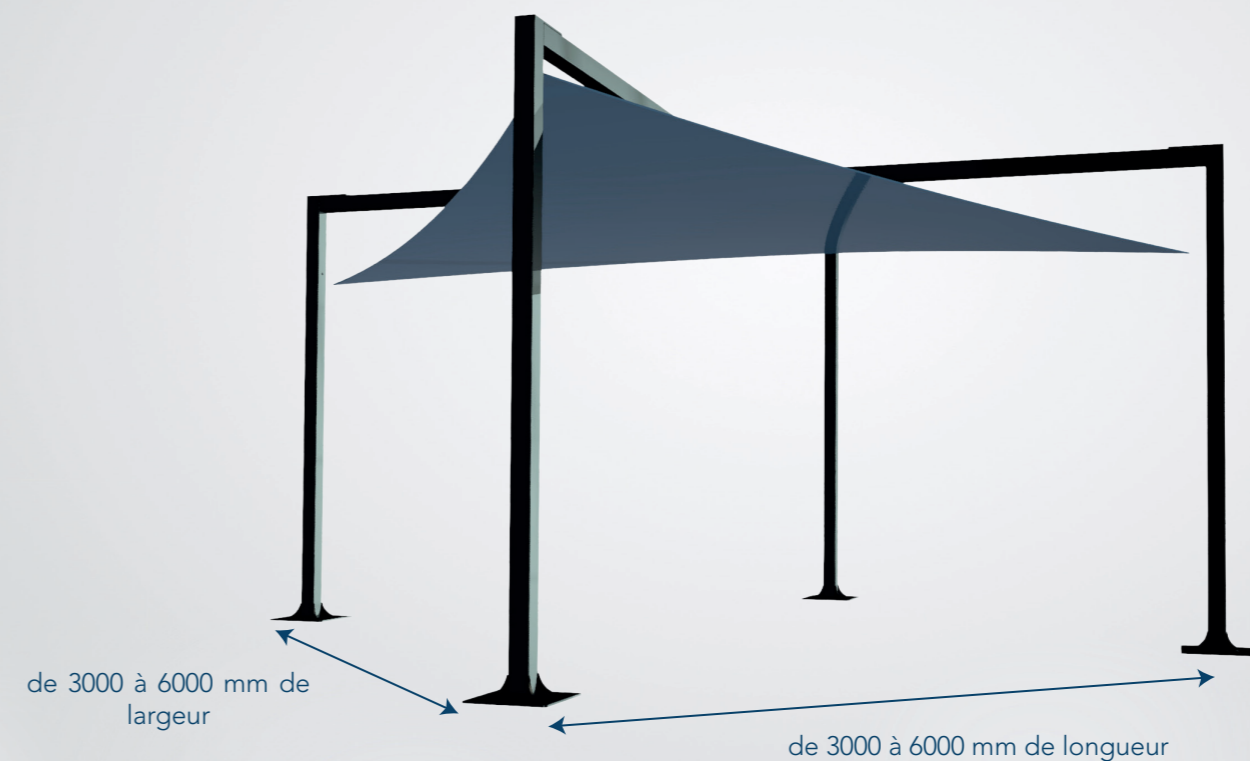

Modulable sur tous les côtés

Récupérateur d'eau

possibilité d'extension

2500 mm de hauteur

3000 mm de hauteur

3000 mm de largeur

Possibilité d'ancrage sur dalle ou macif

Juxtaposable jusqu'à 100 mètres

- Couleur standard + autres coloris possibles ● 7016

OPTIONS

LED

Modulaire

Tripode

Pergola Rosalie

Pergola Nacré

Notre pergola Nacré est la solution parfaite pour un espace extérieur polyvalent. Dotée d'un toit rétractable grâce à une solution manuelle en tirage direct par corde, elle vous offre le contrôle ultime sur votre environnement extérieur. Que ce soit pour profiter du soleil éclatant ou pour vous abriter des averses soudaines, cette installation s'adapte à vos besoins en un instant. Son design élégant et contemporain ajoute une touche de modernité à votre jardin ou votre terrasse, tout en offrant un confort optimal.