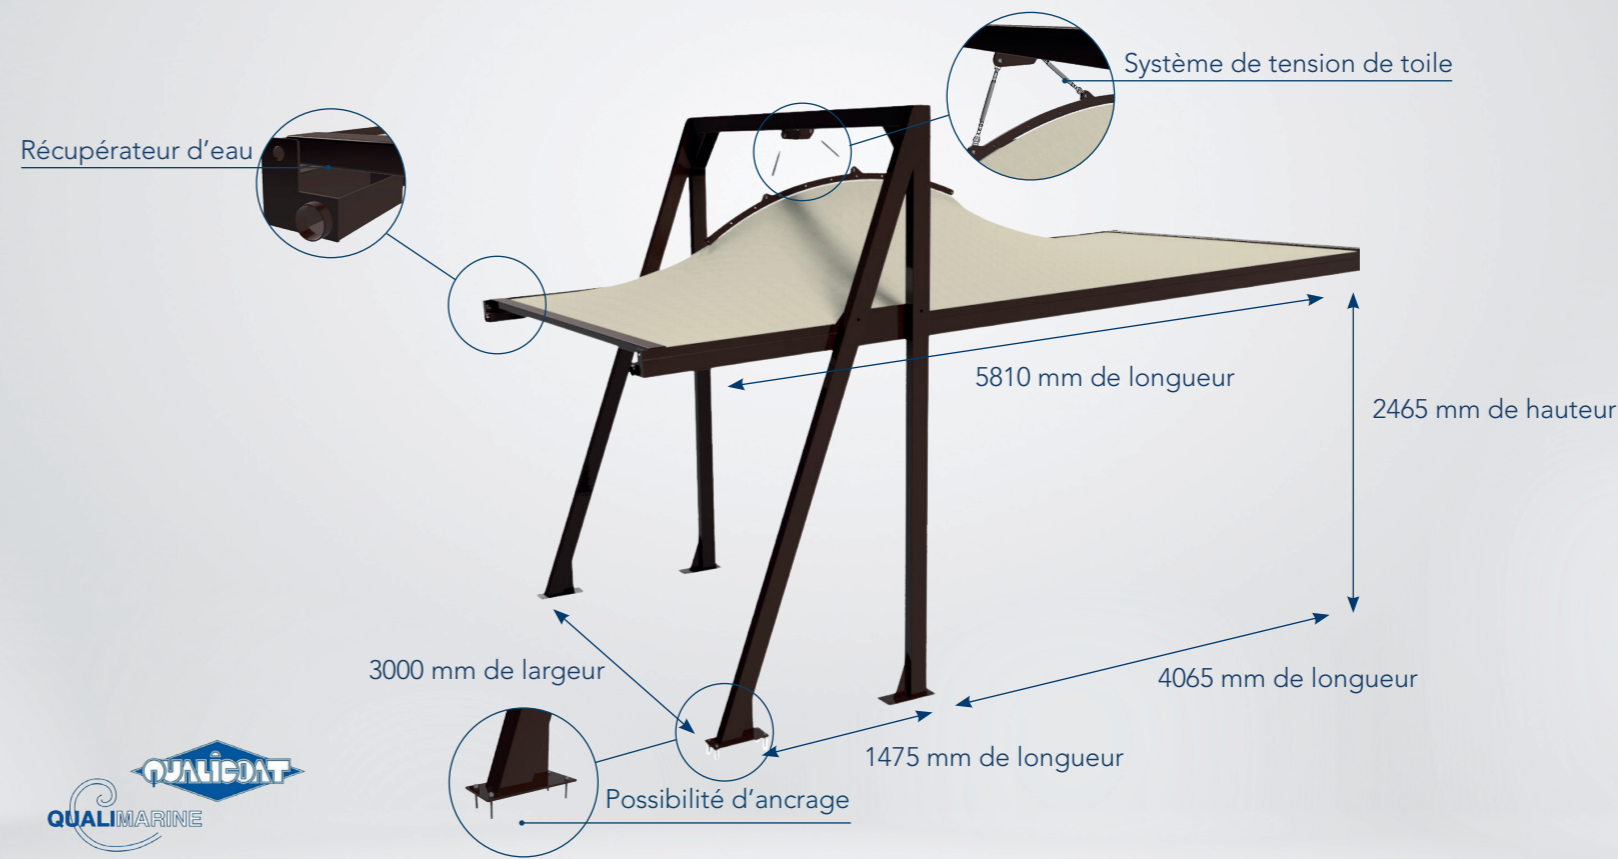

Carport Pamira

Cette solution facilitera votre quotidien en garant votre véhicule à proximité d'un accès direct à votre maison. Il assure une protection contre les intempéries sans nécessiter la construction d'un garage, vous garantissant un confort tout au long de l'année. Ce carport est conçu en « porte-à-faux » pour faciliter les manœuvres et sans obstacle pour permettre l'ouverture des portes sans difficultés.

À propos de la toile

- Nous installons des toiles SOLTIS 502 PROOF ou 650 SL
- 4 couleurs standards + 40 autres coloris possibles

8341

8255

1125

2158

À propos de la structure

- Couleur standard + autres coloris possibles

7016

Résistance
au feu M2

Garantie
jusqu'à
10 ans

Vent
182 km/h

Neige
200 kg/m²

Résistance
à la grêle

OPTIONS

LED

Récupération d'eau

Modulable

Adossée à votre maison