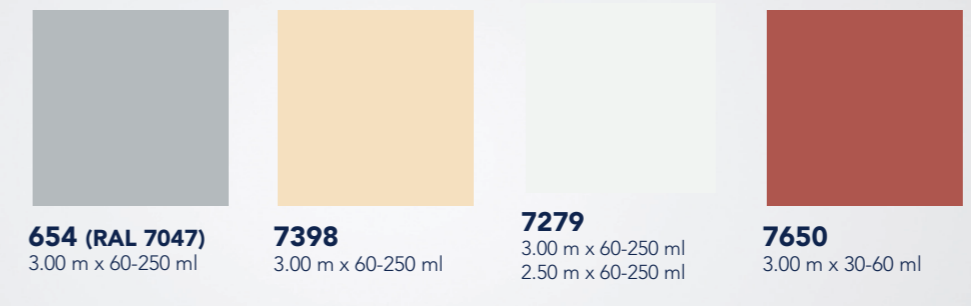

BLR 92

Nuanciers

TOILE SAINT CLAIR LAC 650 SL

TOILE SAINT CLAIR SUNBLOCK

Nous consulter pour les conditions de garantie.

Nuanciers

420g/m²

3.00 m