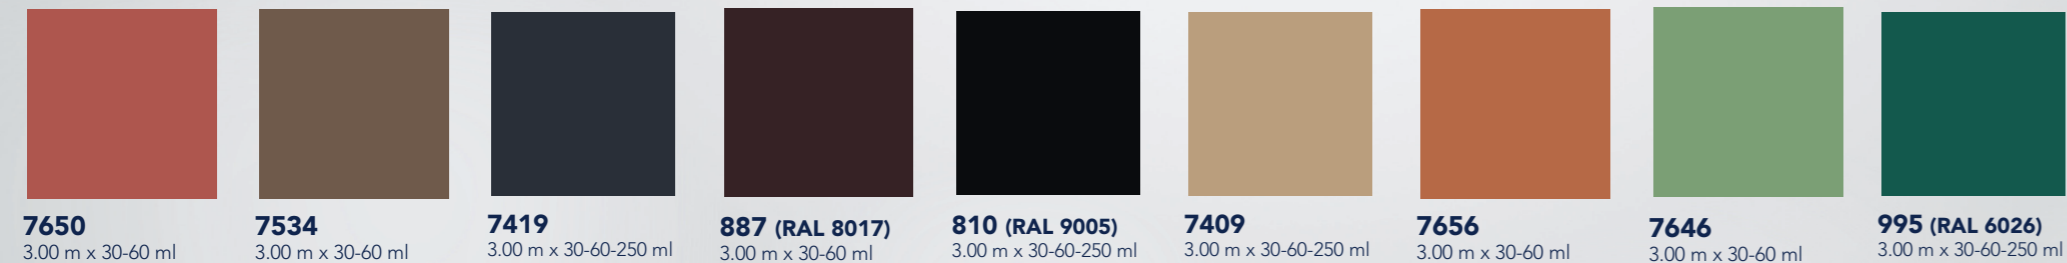

BLR 92

Nuanciers

TOILE SAINT CLAIR LAC 650 SL

TOILE SAINT CLAIR SUNBLOCK

Nous consulter pour les conditions de garantie.

Nuanciers

420g/m²

3.00 m