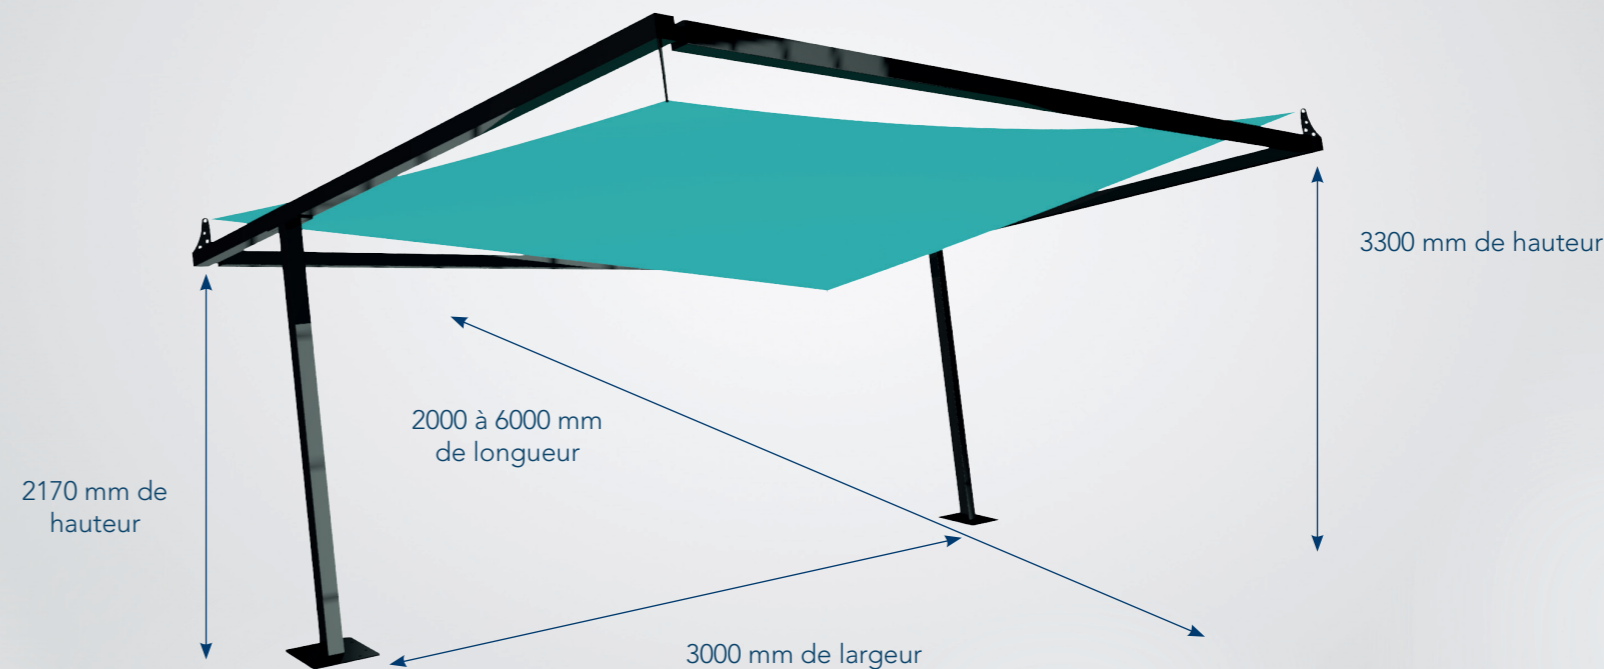

Pergola Mercure

Nous vous proposons notre pergola Mercure, avec un design original et une zone d'ombrage généreuse. Inspirée par la fluidité du mouvement cyclique, cette pergola apporte une touche dynamique à votre espace extérieur. Son design unique crée des jeux d'ombre et de lumière captivants, offrant une zone d'ombrage optimale pour vous protéger des rayons du soleil.

À propos de la toile

- Toiles standards : 650 SL Dickson 680 grs/m² +26 coloris
- Toiles micro perforées SOLTIS 92 +30 coloris (M1)
- Toiles micro perforées étanche SOLTIS W96 +5 coloris

À propos de la structure

- Couleur standard + autres coloris possibles ● 7016

OPTIONS

LED

Modulable

Lacée