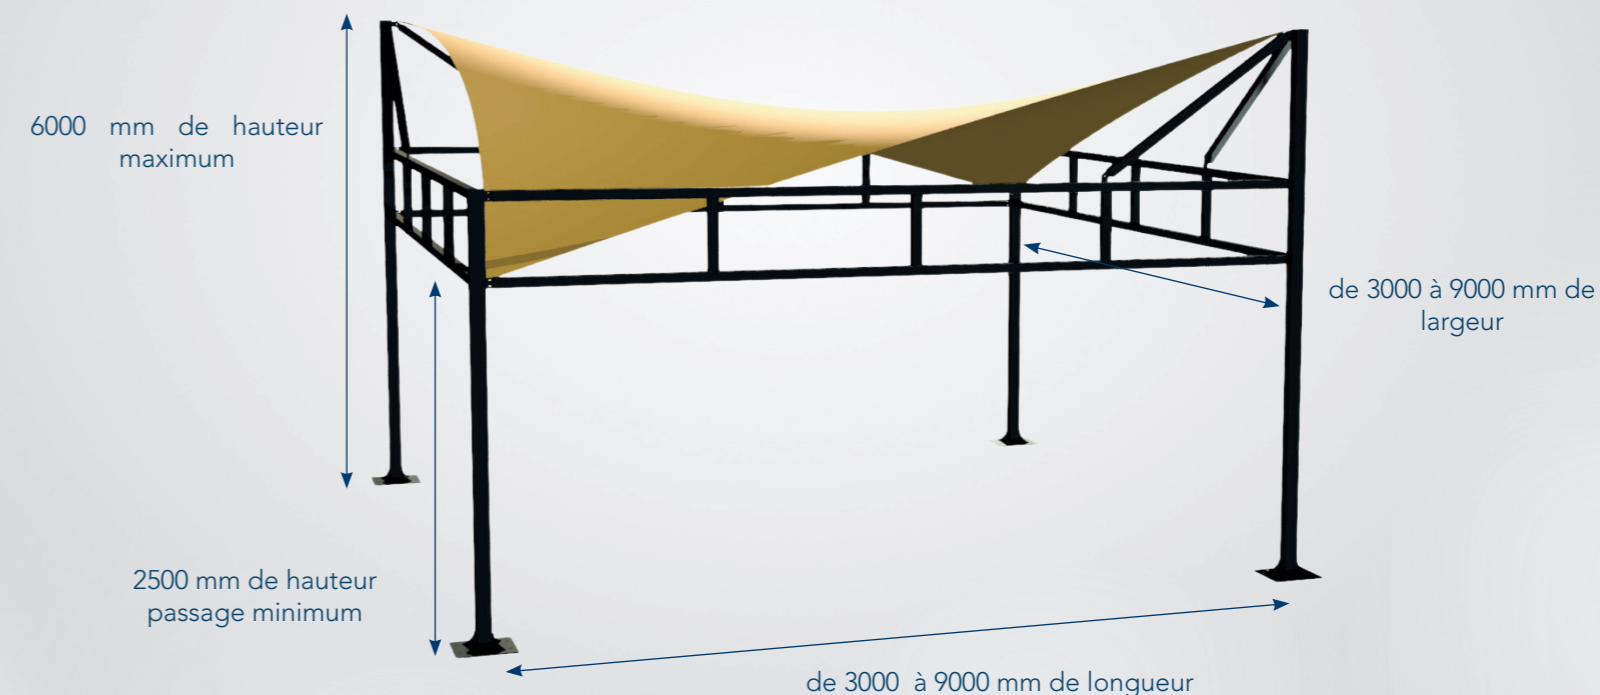

Pergola Azuré

Découvrez Azuré, notre pergola au design élégant qui allie beauté et fonctionnalité. Inspirée par la pureté des lignes contemporaines, cette pergola apporte une touche de modernité à votre espace extérieur. Sa conception raffinée met en valeur chaque détail, créant un équilibre parfait entre esthétique et praticité. Transformez votre jardin ou votre terrasse en un havre de paix avec cette pergola à la mise en oeuvre épurée et intemporelle.

À propos de la toile

- Toiles standards : 650 SL Dickson 680 grs/m² +26 coloris
- Toiles micro perforées SOLTIS 92 +30 coloris (M1)
- Toiles micro perforées étanche SOLTIS W96 +5 coloris

À propos de la structure

- Couleur standard + autres coloris possibles ● 7016

OPTIONS

LED

Modulable