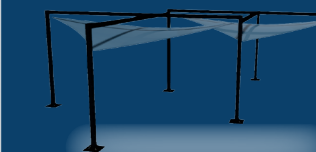

- Couleur standard + autres coloris possibles ● 7016

OPTIONS

LED

Modulaire

Tripode

Pergola Rosalie

Pergola Nacré

Notre pergola Nacré est la solution parfaite pour un espace extérieur polyvalent. Dotée d'un toit rétractable grâce à une solution manuelle en tirage direct par corde, elle vous offre le contrôle ultime sur votre environnement extérieur. Que ce soit pour profiter du soleil éclatant ou pour vous abriter des averses soudaines, cette installation s'adapte à vos besoins en un instant. Son design élégant et contemporain ajoute une touche de modernité à votre jardin ou votre terrasse, tout en offrant un confort optimal.