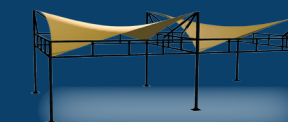

Pergola Azuré

Découvrez Azuré, notre pergola au design élégant qui allie beauté et fonctionnalité. Inspirée par la pureté des lignes contemporaines, cette pergola apporte une touche de modernité à votre espace extérieur. Sa conception raffinée met en valeur chaque détail, créant un équilibre parfait entre esthétique et praticité. Transformez votre jardin ou votre terrasse en un havre de paix avec cette pergola à la mise en oeuvre épurée et intemporelle.

À propos de la toile

- Toiles standards : 650 SL Dickson 680 grs/m² +26 coloris
- Toiles micro perforées SOLTIS 92 +30 coloris (M1)
- Toiles micro perforées étanche SOLTIS W96 +5 coloris

À propos de la structure

- Couleur standard + autres coloris possibles ● 7016

OPTIONS

LED

Modulable

Pergola Azuré