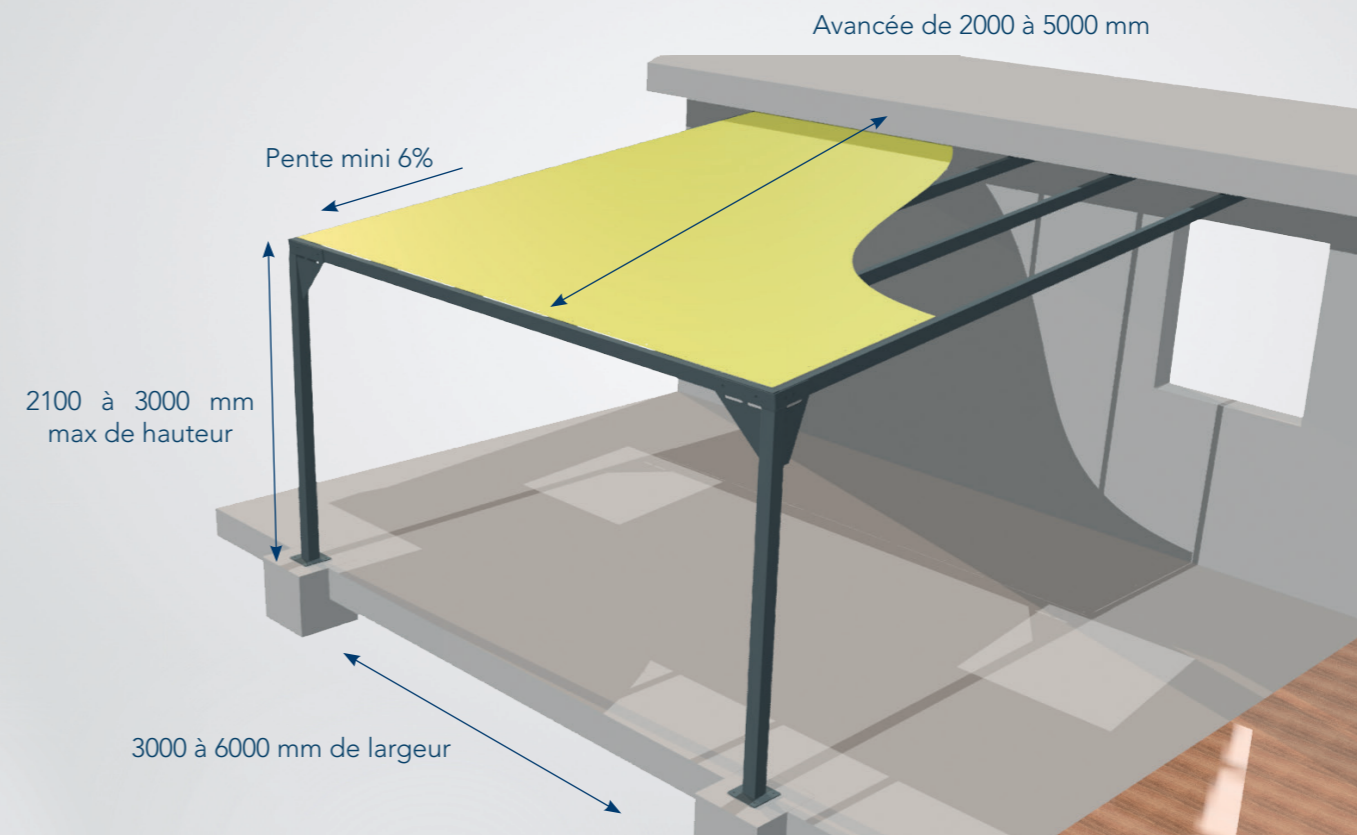

Pergola Gamma

Transformez votre jardin avec la pergola Gamma. Son design simple et sa structure en acier résistante aux intempéries ajoutent sophistication et durabilité. Grâce à sa toiture en toile lacée, elle peut être fixe et très résistante face aux intempéries ou bien amovible plus facilement selon vos besoins. Cette protection solaire s'adapte à tous les espaces extérieurs, offrant élégance et confort.

À propos de la toile

- Nous installons des toiles 650 SL Dickson 680 grs/m²
- Toiles micro perforées SOLTIS 92
- Toiles micro perforées étanche SOLTIS W96
- 4 couleurs standards + 40 autres coloris possibles

20185

8861

50270

2158

À propos de la structure

- Couleur standard + autres coloris possibles

7016

OPTIONS

LED

Clastra bois

Store zip ou enroulé