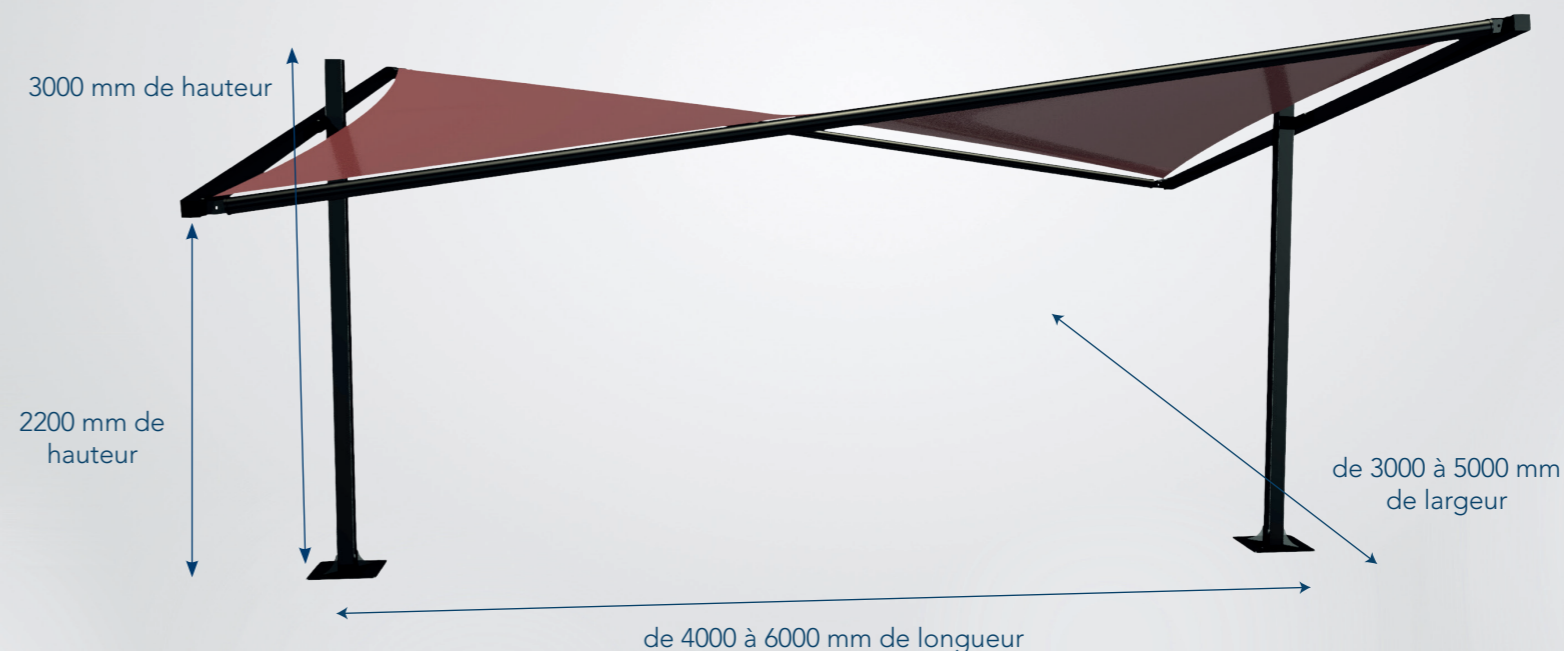

Pergola Sun

Pour aménager votre extérieur, craquez pour notre pergola Sun au design moderne et original, alliant esthétique et résistance. Fabriquée avec des matériaux de haute qualité, cette pergola est conçue pour durer dans le temps tout en apportant une touche contemporaine à votre espace extérieur. Sa structure robuste vous offre un abri fiable quelle que soit la météo. Transformez votre jardin ou votre terrasse en un espace de vie élégant et confortable avec cette pergola design, prête à embellir votre extérieur.

À propos de la toile

- Toiles standards : 650 SL Dickson 680 grs/m² +26 coloris
- Toiles micro perforées SOLTIS 92 +30 coloris (M1)
- Toiles micro perforées étanche SOLTIS W96 +5 coloris

À propos de la structure

- Couleur standard + autres coloris possibles ● 7016

OPTIONS

LED

Modulable

Autoportée