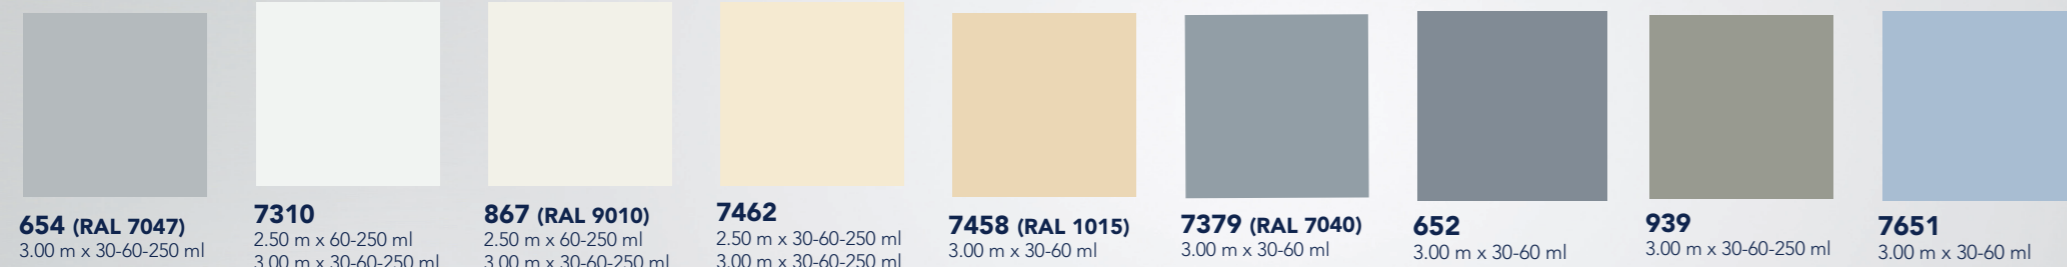

BLR 92

Nuanciers

TOILE SAINT CLAIR LAC 650 SL

TOILE SAINT CLAIR SUNBLOCK

Nous consulter pour les conditions de garantie.

Nuanciers

420g/m²

3.00 m